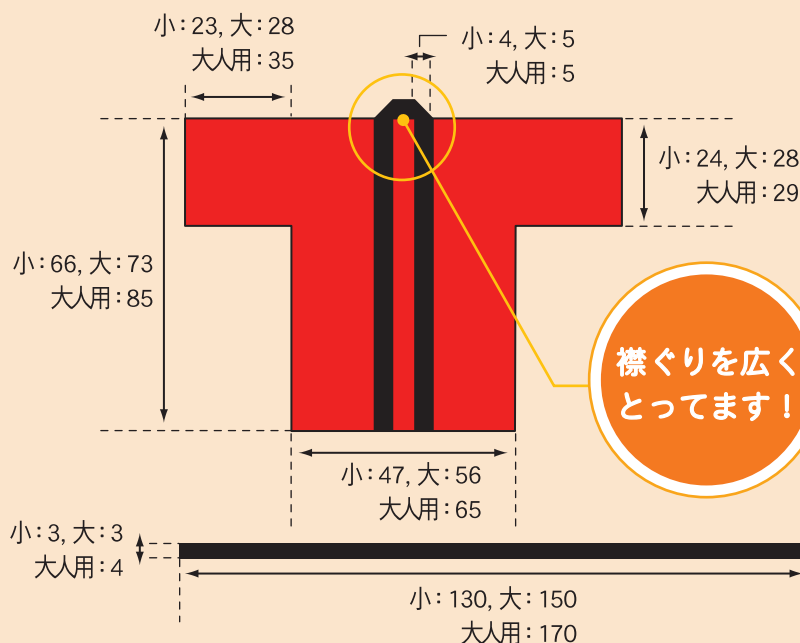

## カラー不織布はっぴ 帯付

丈夫な不織布製で、襟ぐりも広くとってあるので動きやすく、運動会の演技や応援・お祭りなど様々なイベントに最適です！チームカラーのはっぴを着て団結力を高めたり、オリジナルの装飾を施してカッコよく盛り上げよう！！

襟ぐりを広くとってます！

着やすい！

丈夫！

色鮮やか！

品番・色・サイズ

サイズ	色	赤	黄	白	青	黄緑*	黒	桃	緑
子供用 小		FH-0201	FH-0202	FH-0203	FH-0204	FH-0205	FH-0206	FH-0207	
子供用 大		FH-0101	FH-0102	FH-0103	FH-0104	FH-0105	FH-0106	FH-0107	
大人用		FH-0301	FH-0302	FH-0303	FH-0304		FH-0306	FH-0307	FH-0308

仕立：1枚 / ポリ入，10枚 / 袋

\*子供用の黄緑は在庫無くなり次第、緑に変更になります。

※洗濯機を何度も使用すると生地が弱くなるので、手洗いもしくはネットの使用をおすすめします。

※生地の表面がエンボス状になっているので細かいプリントは出来ない場合があります。